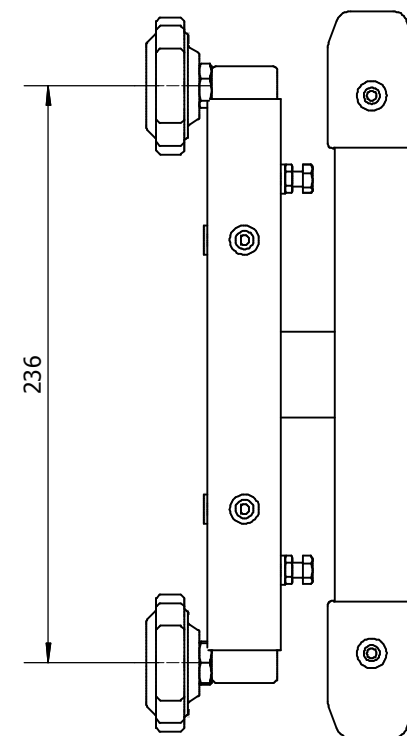

KERN KFP_V20

Version 1.0
03/2015

Modell	b	c	d	f	h
KFP 6V20M	230	78	108	230	56
KFP 6V20LM KFP 15V20M	240	78	105	300	56
KFP 30V20M KFP 60V20M	300	92	118	400	56
KFP 60V20LM KFP150V20M	400	105	130	500	56
KFP 150V20LM KFP300V20M	500	110	135	650	56
KFP 600V20AM	800	160	150	600	70

KFP_V20-ZB-de-1510

KFP_V20-ZB-de-1510

230 x 230 cm

KFP_V20-ZB-de-1510

300 x 240 cm

KFP_V20-ZB-de-1510

300 x 400 cm

KFP_V20-ZB-de-1510

400 x 500 cm

KFP_V20-ZB-de-1510

500 x 650 cm

KFP_V20-ZB-de-1510

600 x 800 cm