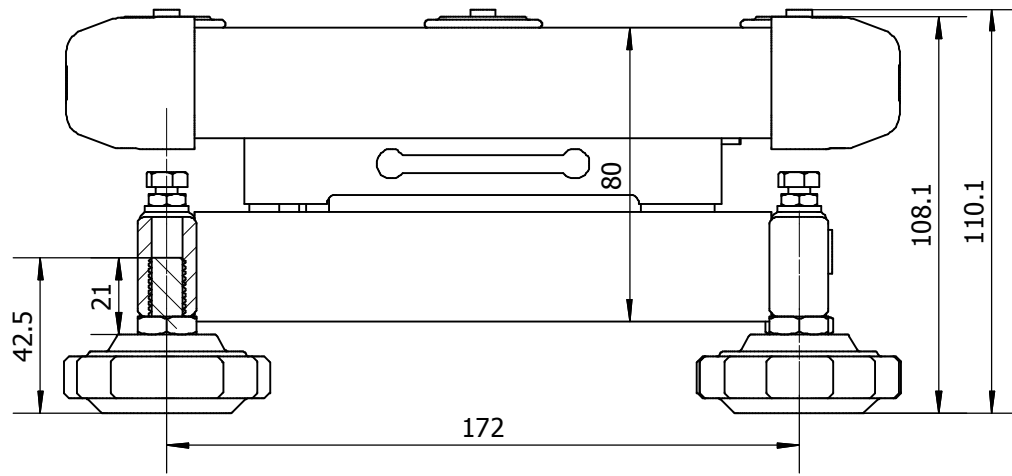

KERN KFP_V20

Version 1.0
03/2015

Modell	b	c	d	f	h
KFP 6V20M	230	78	108	230	56
KFP 6V20LM KFP 15V20M	240	78	105	300	56
KFP 30V20M KFP 60V20M	300	92	118	400	56
KFP 60V20LM KFP150V20M	400	105	130	500	56
KFP 150V20LM KFP300V20M	500	110	135	650	56
KFP 600V20AM	800	160	150	600	70

KFP_V20-ZB-de-1510

KFP_V20-ZB-de-1510

230 x 230 cm

KFP_V20-ZB-de-1510

300 x 240 cm

KFP_V20-ZB-de-1510

300 x 400 cm

KFP_V20-ZB-de-1510

400 x 500 cm

KFP_V20-ZB-de-1510

500 x 650 cm

KFP_V20-ZB-de-1510

600 x 800 cm