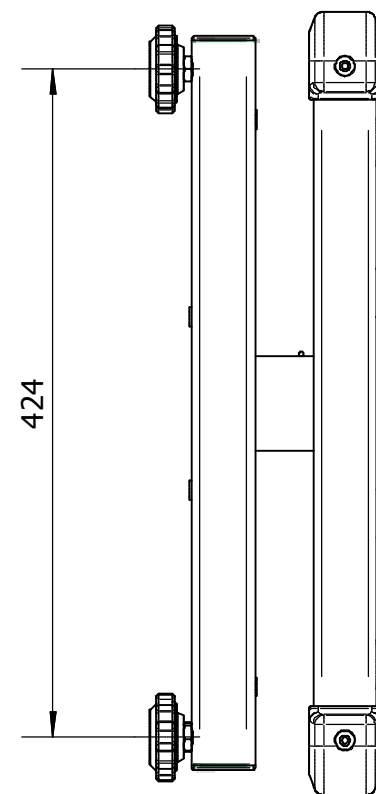

KERN KFP_V20

Version 1.0
03/2015

Modell	b	c	d	f	h
KFP 6V20M	230	78	108	230	56
KFP 6V20LM KFP 15V20M	240	78	105	300	56
KFP 30V20M KFP 60V20M	300	92	118	400	56
KFP 60V20LM KFP150V20M	400	105	130	500	56
KFP 150V20LM KFP300V20M	500	110	135	650	56
KFP 600V20AM	800	160	150	600	70

KFP_V20-ZB-de-1510

KFP_V20-ZB-de-1510

230 x 230 cm

KFP_V20-ZB-de-1510

300 x 240 cm

KFP_V20-ZB-de-1510

300 x 400 cm

KFP_V20-ZB-de-1510

400 x 500 cm

KFP_V20-ZB-de-1510

500 x 650 cm

KFP_V20-ZB-de-1510

600 x 800 cm