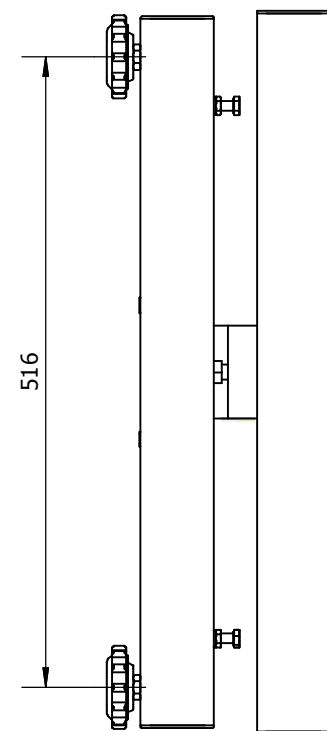

KERN KFP_V20

Version 1.0
03/2015

Modell	b	c	d	f	h
KFP 6V20M	230	78	108	230	56
KFP 6V20LM KFP 15V20M	240	78	105	300	56
KFP 30V20M KFP 60V20M	300	92	118	400	56
KFP 60V20LM KFP150V20M	400	105	130	500	56
KFP 150V20LM KFP300V20M	500	110	135	650	56
KFP 600V20AM	800	160	150	600	70

KFP_V20-ZB-de-1510

KFP_V20-ZB-de-1510

230 x 230 cm

KFP_V20-ZB-de-1510

300 x 240 cm

KFP_V20-ZB-de-1510

300 x 400 cm

KFP_V20-ZB-de-1510

400 x 500 cm

KFP_V20-ZB-de-1510

500 x 650 cm

KFP_V20-ZB-de-1510

600 x 800 cm