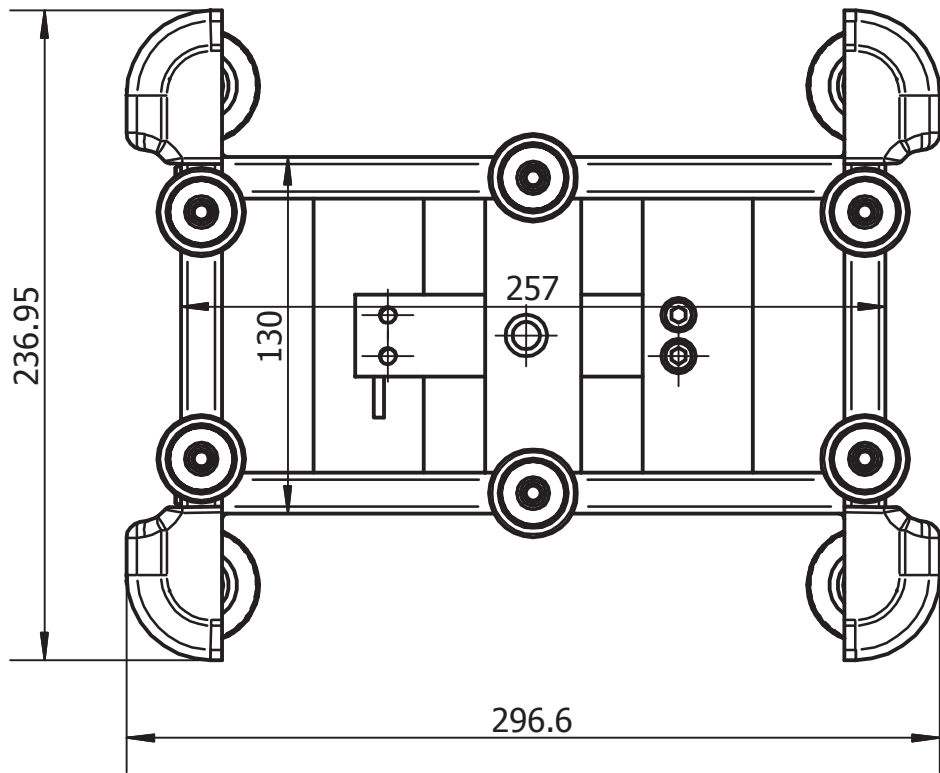

KERN KFP_V20

Version 1.0
03/2015

Modell	b	c	d	f	h
KFP 6V20M	230	78	108	230	56
KFP 6V20LM KFP 15V20M	240	78	105	300	56
KFP 30V20M KFP 60V20M	300	92	118	400	56
KFP 60V20LM KFP150V20M	400	105	130	500	56
KFP 150V20LM KFP300V20M	500	110	135	650	56
KFP 600V20AM	800	160	150	600	70

KFP_V20-ZB-de-1510

KFP_V20-ZB-de-1510

230 x 230 cm

KFP_V20-ZB-de-1510

300 x 240 cm

KFP_V20-ZB-de-1510

300 x 400 cm

KFP_V20-ZB-de-1510

400 x 500 cm

KFP_V20-ZB-de-1510

500 x 650 cm

KFP_V20-ZB-de-1510

600 x 800 cm