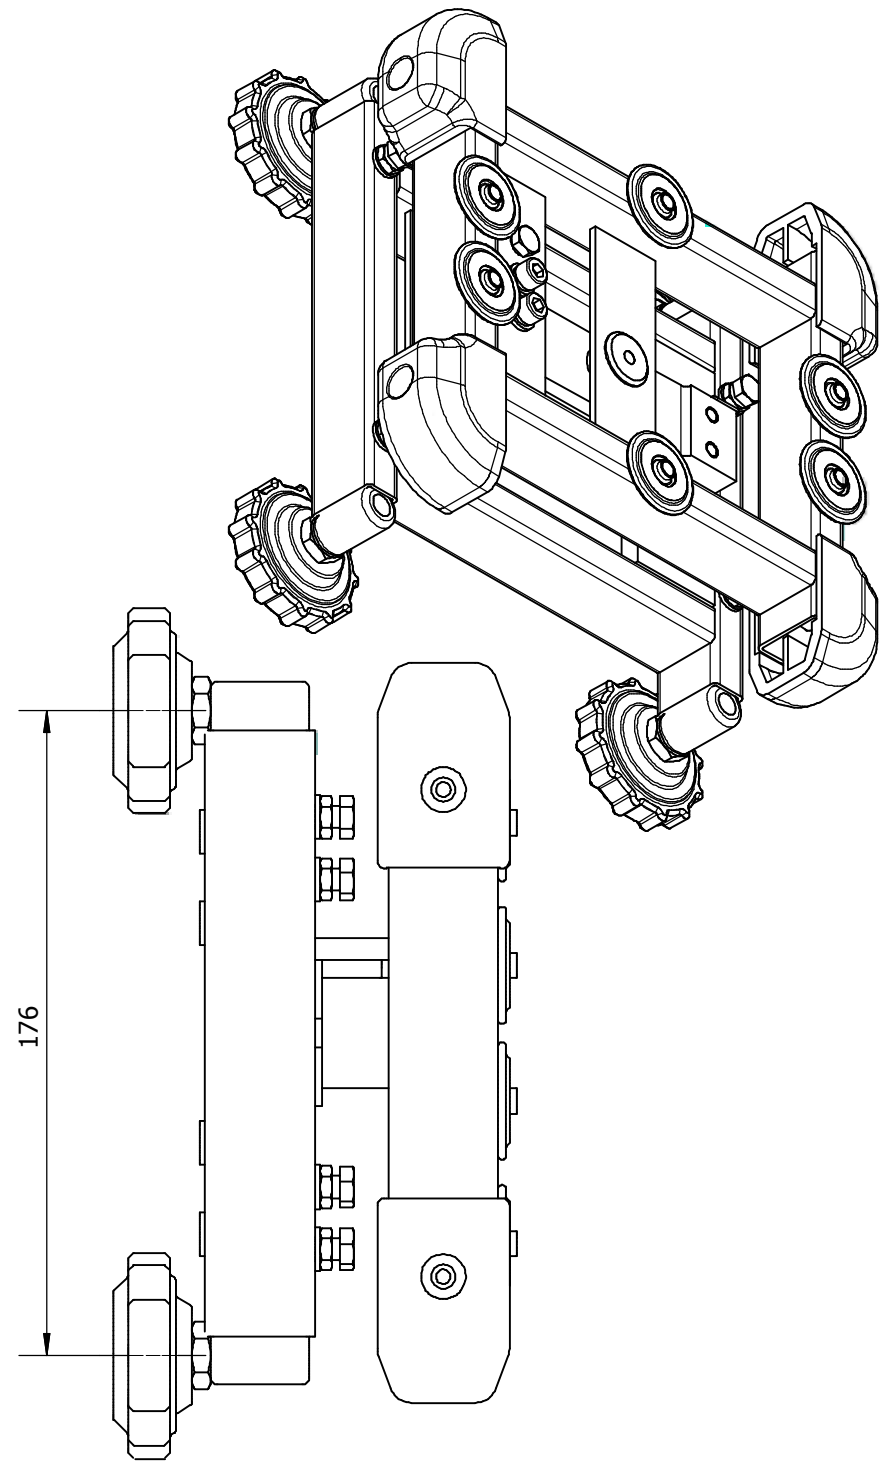

KERN KFP_V20

Version 1.0
03/2015

Modell	b	c	d	f	h
KFP 6V20M	230	78	108	230	56
KFP 6V20LM KFP 15V20M	240	78	105	300	56
KFP 30V20M KFP 60V20M	300	92	118	400	56
KFP 60V20LM KFP150V20M	400	105	130	500	56
KFP 150V20LM KFP300V20M	500	110	135	650	56
KFP 600V20AM	800	160	150	600	70

KFP_V20-ZB-de-1510

KFP_V20-ZB-de-1510

230 x 230 cm

KFP_V20-ZB-de-1510

300 x 240 cm

KFP_V20-ZB-de-1510

300 x 400 cm

KFP_V20-ZB-de-1510

400 x 500 cm

KFP_V20-ZB-de-1510

500 x 650 cm

KFP_V20-ZB-de-1510

600 x 800 cm