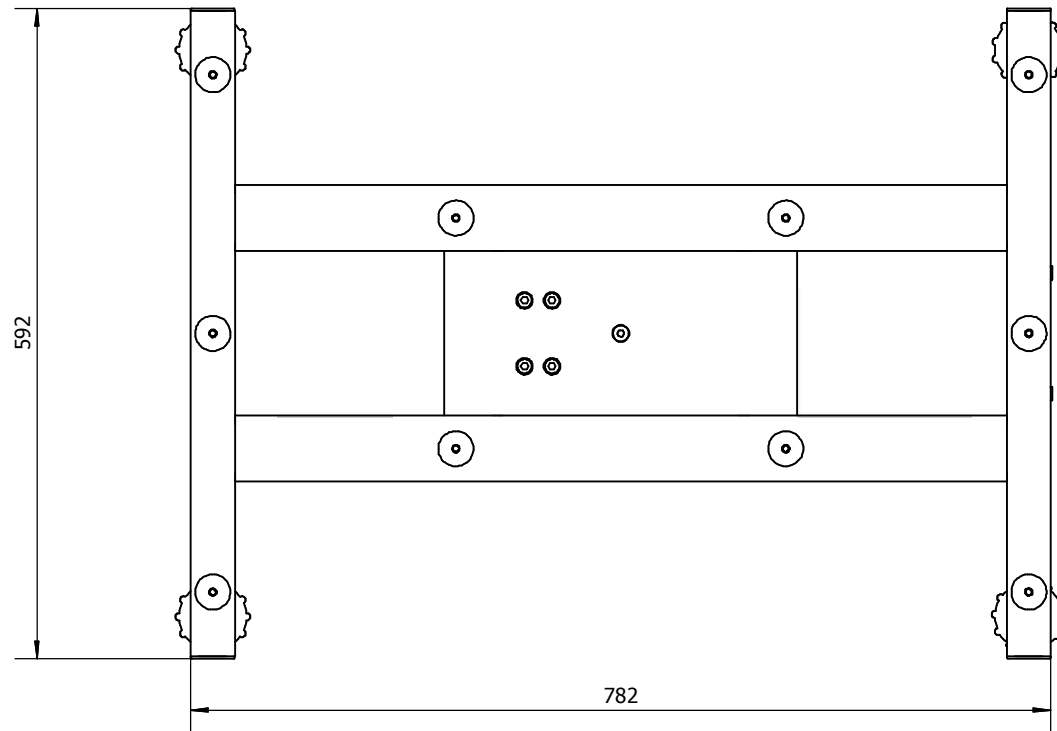

KERN KFP_V20

Version 1.0
03/2015

Modell	b	c	d	f	h
KFP 6V20M	230	78	108	230	56
KFP 6V20LM KFP 15V20M	240	78	105	300	56
KFP 30V20M KFP 60V20M	300	92	118	400	56
KFP 60V20LM KFP150V20M	400	105	130	500	56
KFP 150V20LM KFP300V20M	500	110	135	650	56
KFP 600V20AM	800	160	150	600	70

KFP_V20-ZB-de-1510

KFP_V20-ZB-de-1510

230 x 230 cm

KFP_V20-ZB-de-1510

300 x 240 cm

KFP_V20-ZB-de-1510

300 x 400 cm

KFP_V20-ZB-de-1510

400 x 500 cm

KFP_V20-ZB-de-1510

500 x 650 cm

KFP_V20-ZB-de-1510

600 x 800 cm