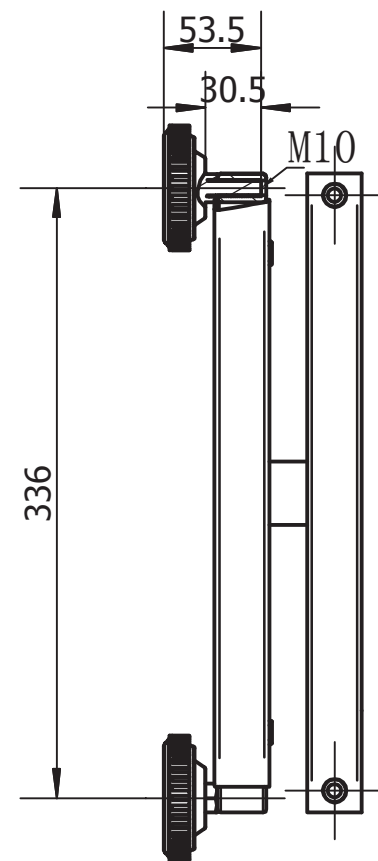

KERN KFP_V20

Version 1.0
03/2015

Modell	b	c	d	f	h
KFP 6V20M	230	78	108	230	56
KFP 6V20LM KFP 15V20M	240	78	105	300	56
KFP 30V20M KFP 60V20M	300	92	118	400	56
KFP 60V20LM KFP150V20M	400	105	130	500	56
KFP 150V20LM KFP300V20M	500	110	135	650	56
KFP 600V20AM	800	160	150	600	70

KFP_V20-ZB-de-1510

KFP_V20-ZB-de-1510

230 x 230 cm

KFP_V20-ZB-de-1510

300 x 240 cm

KFP_V20-ZB-de-1510

300 x 400 cm

KFP_V20-ZB-de-1510

400 x 500 cm

KFP_V20-ZB-de-1510

500 x 650 cm

KFP_V20-ZB-de-1510

600 x 800 cm