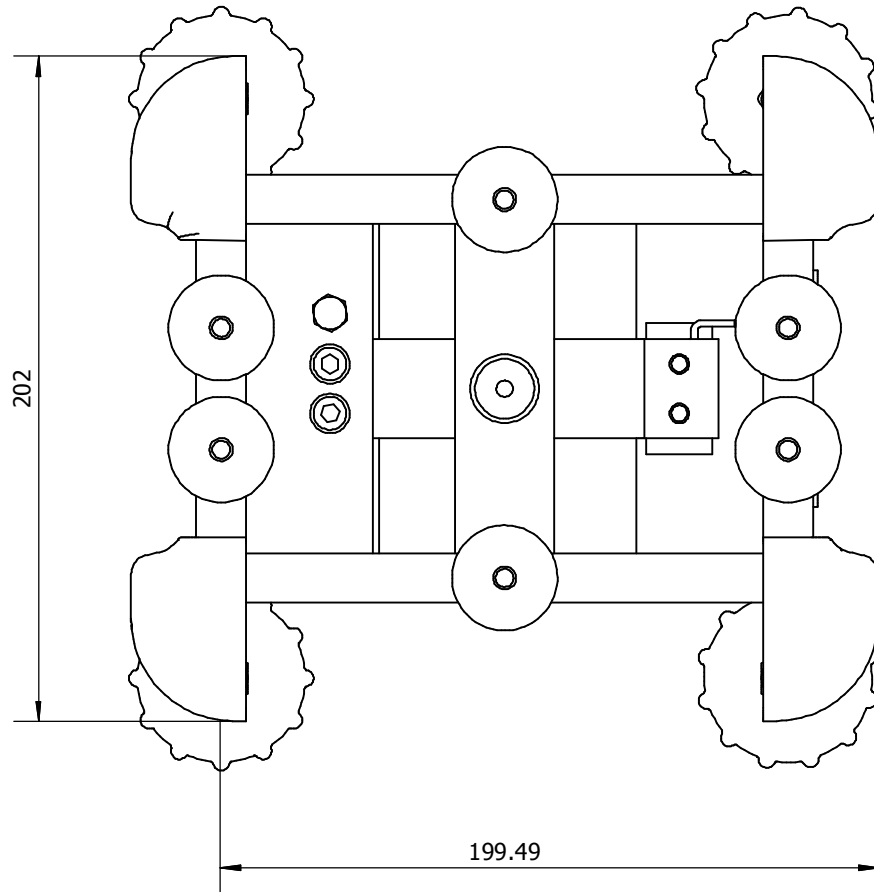

KERN KFP_V20

Version 1.0
03/2015

Modell	b	c	d	f	h
KFP 6V20M	230	78	108	230	56
KFP 6V20LM KFP 15V20M	240	78	105	300	56
KFP 30V20M KFP 60V20M	300	92	118	400	56
KFP 60V20LM KFP150V20M	400	105	130	500	56
KFP 150V20LM KFP300V20M	500	110	135	650	56
KFP 600V20AM	800	160	150	600	70

KFP_V20-ZB-de-1510

KFP_V20-ZB-de-1510

230 x 230 cm

KFP_V20-ZB-de-1510

300 x 240 cm

KFP_V20-ZB-de-1510

300 x 400 cm

KFP_V20-ZB-de-1510

400 x 500 cm

KFP_V20-ZB-de-1510

500 x 650 cm

KFP_V20-ZB-de-1510

600 x 800 cm