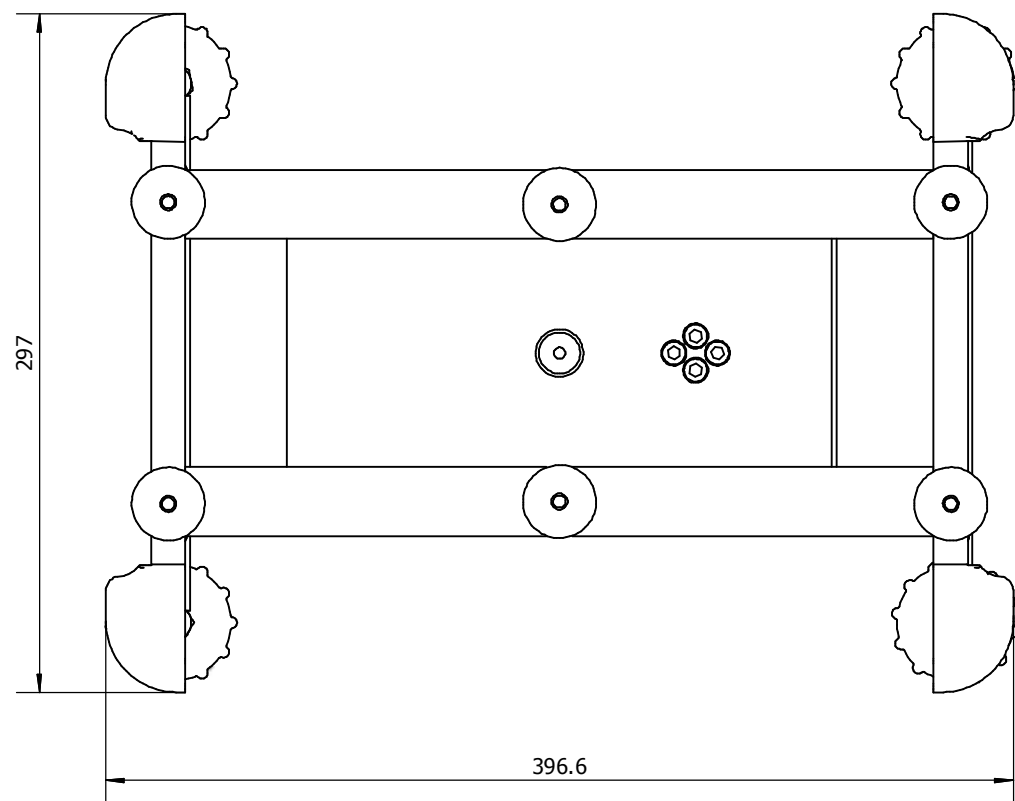

KERN KFP_V20

Version 1.0
03/2015

Modell	b	c	d	f	h
KFP 6V20M	230	78	108	230	56
KFP 6V20LM KFP 15V20M	240	78	105	300	56
KFP 30V20M KFP 60V20M	300	92	118	400	56
KFP 60V20LM KFP150V20M	400	105	130	500	56
KFP 150V20LM KFP300V20M	500	110	135	650	56
KFP 600V20AM	800	160	150	600	70

KFP_V20-ZB-de-1510

KFP_V20-ZB-de-1510

230 x 230 cm

KFP_V20-ZB-de-1510

300 x 240 cm

KFP_V20-ZB-de-1510

300 x 400 cm

KFP_V20-ZB-de-1510

400 x 500 cm

KFP_V20-ZB-de-1510

500 x 650 cm

KFP_V20-ZB-de-1510

600 x 800 cm