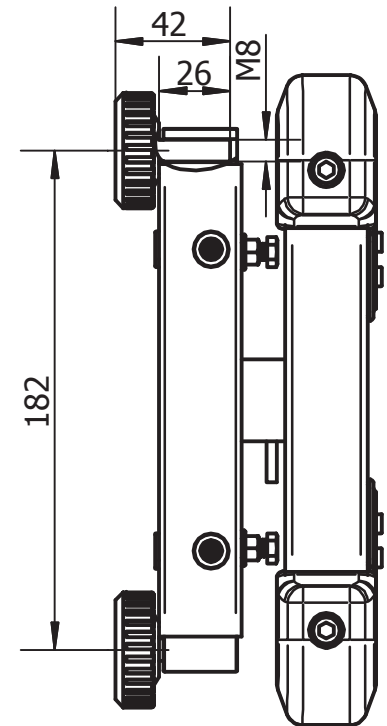

KERN KFP_V20

Version 1.0
03/2015

Modell	b	c	d	f	h
KFP 6V20M	230	78	108	230	56
KFP 6V20LM KFP 15V20M	240	78	105	300	56
KFP 30V20M KFP 60V20M	300	92	118	400	56
KFP 60V20LM KFP150V20M	400	105	130	500	56
KFP 150V20LM KFP300V20M	500	110	135	650	56
KFP 600V20AM	800	160	150	600	70

KFP_V20-ZB-de-1510

KFP_V20-ZB-de-1510

230 x 230 cm

KFP_V20-ZB-de-1510

300 x 240 cm

KFP_V20-ZB-de-1510

300 x 400 cm

KFP_V20-ZB-de-1510

400 x 500 cm

KFP_V20-ZB-de-1510

500 x 650 cm

KFP_V20-ZB-de-1510

600 x 800 cm