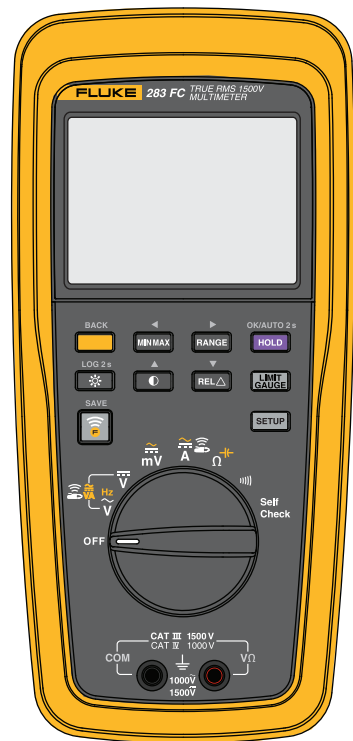

# 283 FC True-RMS 1500V Multimeter

[www.fluke.com](http://www.fluke.com)

**1**

Fluke Connect  
Push Open

FLUKE

Fluke Connect

iOS

Android

**2**

FLUKE 283 FC TRUE RMS 1500V MULTIMETER

Manual Range 100V

800 VAC

F

04/12/24 04:14  
Setup/Clamp

Searching Power-on Clamps

**Hz**

**V**

FLUKE 283 FC TRUE RMS 1500V MULTIMETER

Manual Range 100V

800 VAC

Hz

V~

**V**

FLUKE 283 FC TRUE RMS 1500V MULTIMETER

Manual Range 100V

-1350 VDC

V-

**VA**

FLUKE 283 FC TRUE RMS 1500V MULTIMETER

Manual Range 100V

11.20 kVA  
14.00 ARC

VA