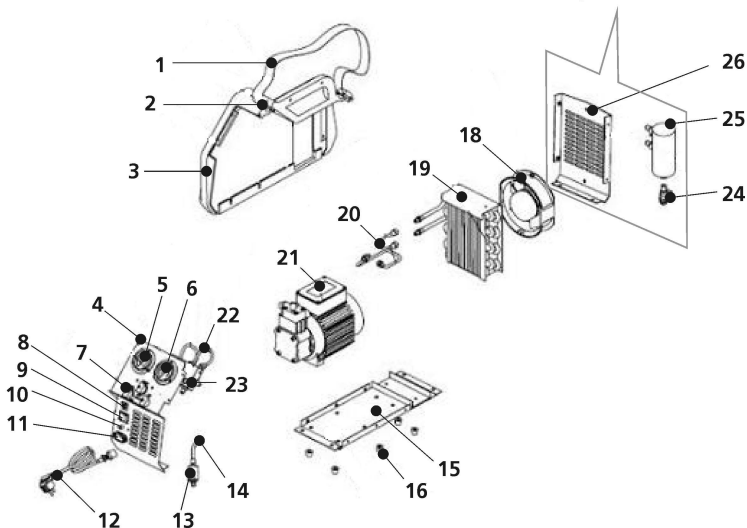

Only ROREC PLUS

Nr. / No.	Bezeichnung	Description	Menge /QTY.	Alte Art. Nr./Old No.	Neue Art.-Nr. /New No.
1	Riemen	belt	1	168701	R16870100
2	Stift	pin	2	168702	R16870200
3	Kunststoffgehäuse	plastic case	2	168703	R16870300
4	Paneel Vorderseite	front panel	1	168704	R16870400
5	Einlassmanometer	input gauge	1	168705	168705
6	Auslassmanometer	output gauge	1	168706	R16870600
7	Dreheschalter	knob	1	168707	R16870700
8	Kurzschlussautomat	circuit breaker	1	168708	R16870800
9	Netzschalter	power switch	1	168709	R16870900
10	Druckschalter	pressure switch	1	168710	R16871000
11	Steckdose	socket	1	168711	R16871100
12	Netzanschlusskabel	power supply cord	1	168712	168712
13	Filter	filter	1	168713	168713
14	Schlauch 4 "	hose 4 "	1	168714	168714
15	Platte	base	1	168715	R16871500
16	Gummifuss	rubber foot	1	168716	R16871600
18	Axialventilator	axial fan	1	168718	R16871800
19	Kondensator	condenser	1	168719	R16871900
20	Kupferschlauch	copper hose	2	168720	R16872000
21	Kompressor	compressor	1	168721	168721
22	Kupferschlauch	copper hose	6	168722	R16872200
23	Regelventil	control valve	1	168723	R16872300
24	Öl-Ablassventil für ROREC PLUS	oil drain valve for ROREC PLUS	1	168724	R16872400
25	Ölabscheider für ROREC PLUS	oil separator for ROREC PLUS	1	168725	R16872500
26	Paneel Rückseite für ROREC PLUS	back panel for ROREC PLUS	1	168726	R16872600