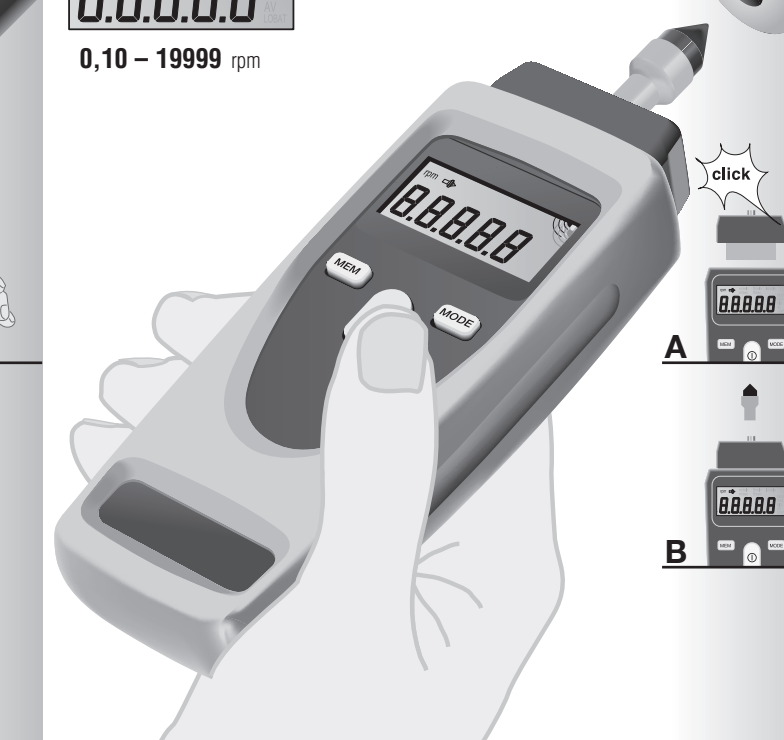

1

2

3

4

5

6

	0.1 m	6"	12" (wheel optional)
m/min	0.10-1999	0.10-1524	0.40-609.6
ft/min	0.40-6550	0.40-5000	0.40-2000
in/min	4.00-78700	4.00-60000	4.00-24000
m/sec	0.10-33.30	0.10-25.40	0.10-10.16
ft/sec	0.10-109	0.10-83.33	0.10-33.33
m	0.00-99999	0.00-99999	0.00-99999
ft	0.00-99999	0.00-99999	0.00-99999
in	0.00-99999	0.00-99999	0.00-99999

7

8