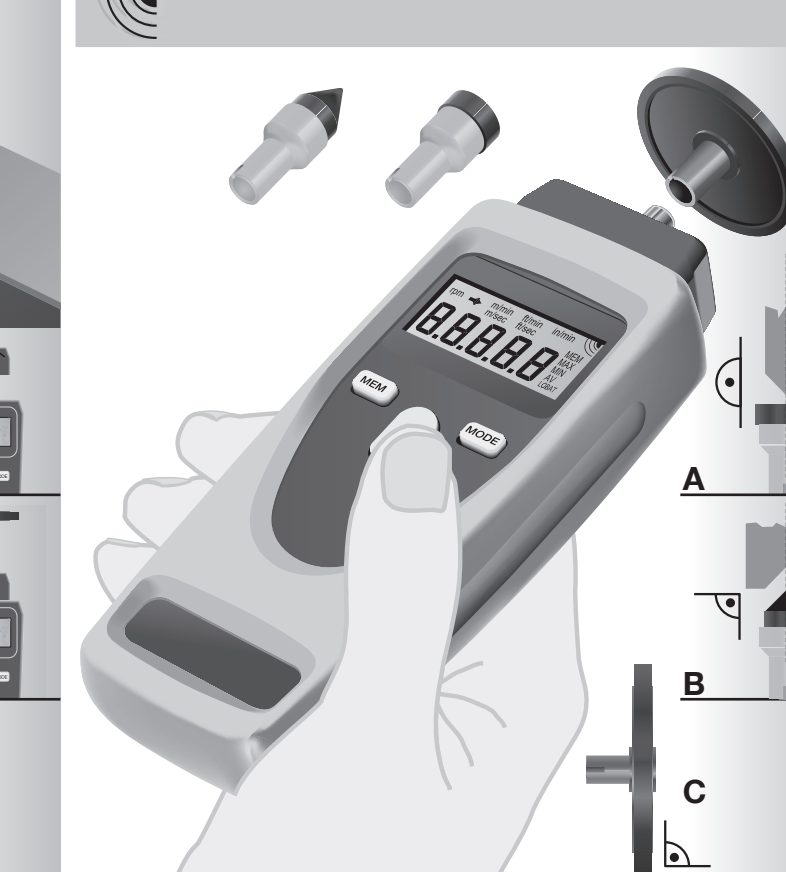

1

2

3

4

5

6

	0.1 m	6"	12" (wheel optional)
m/min	0.10-1999	0.10-1524	0.40-609.6
ft/min	0.40-6550	0.40-5000	0.40-2000
in/min	4.00-78700	4.00-60000	4.00-24000
m/sec	0.10-33.30	0.10-25.40	0.10-10.16
ft/sec	0.10-109	0.10-83.33	0.10-33.33
m	0.00-99999	0.00-99999	0.00-99999
ft	0.00-99999	0.00-99999	0.00-99999
in	0.00-99999	0.00-99999	0.00-99999

7

8