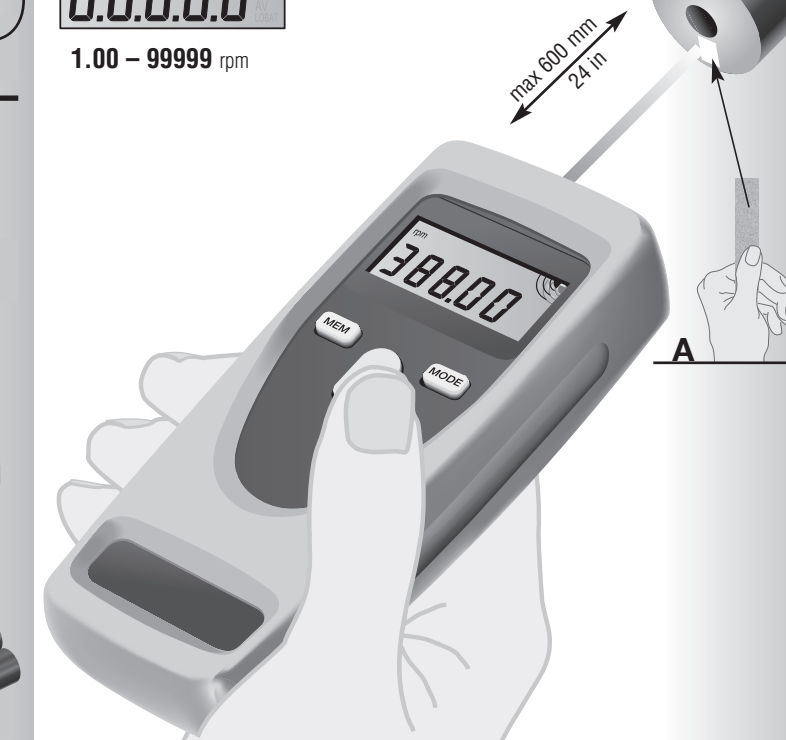

Accuracy

± 0.02% ± 1 digit (for rpm)

auto power off 30 sec (Data store)

0° ... 50° C / 32° ... 122° F

-20° ... 70° C / -4° ... 158° F

aprox. 40 h (alkaline Battery)

2 x AA Alkaline or Rechargeable

Caution

01-2009/rev 1

NO001562

Digital Hand-Tachometer

Tachymètre Numerique Portatif

Tachómetro digital manual

Tachimetro digitale a mano

1

2

3

4

5

6

	0.1 m	6"	12" (wheel optional)
m/min	0.10-1999	0.10-1524	0.40-609.6
ft/min	0.40-6550	0.40-5000	0.40-2000
in/min	4.00-78700	4.00-60000	4.00-24000
m/sec	0.10-33.30	0.10-25.40	0.10-10.16
ft/sec	0.10-109	0.10-83.33	0.10-33.33
m	0.00-99999	0.00-99999	0.00-99999
ft	0.00-99999	0.00-99999	0.00-99999
in	0.00-99999	0.00-99999	0.00-99999